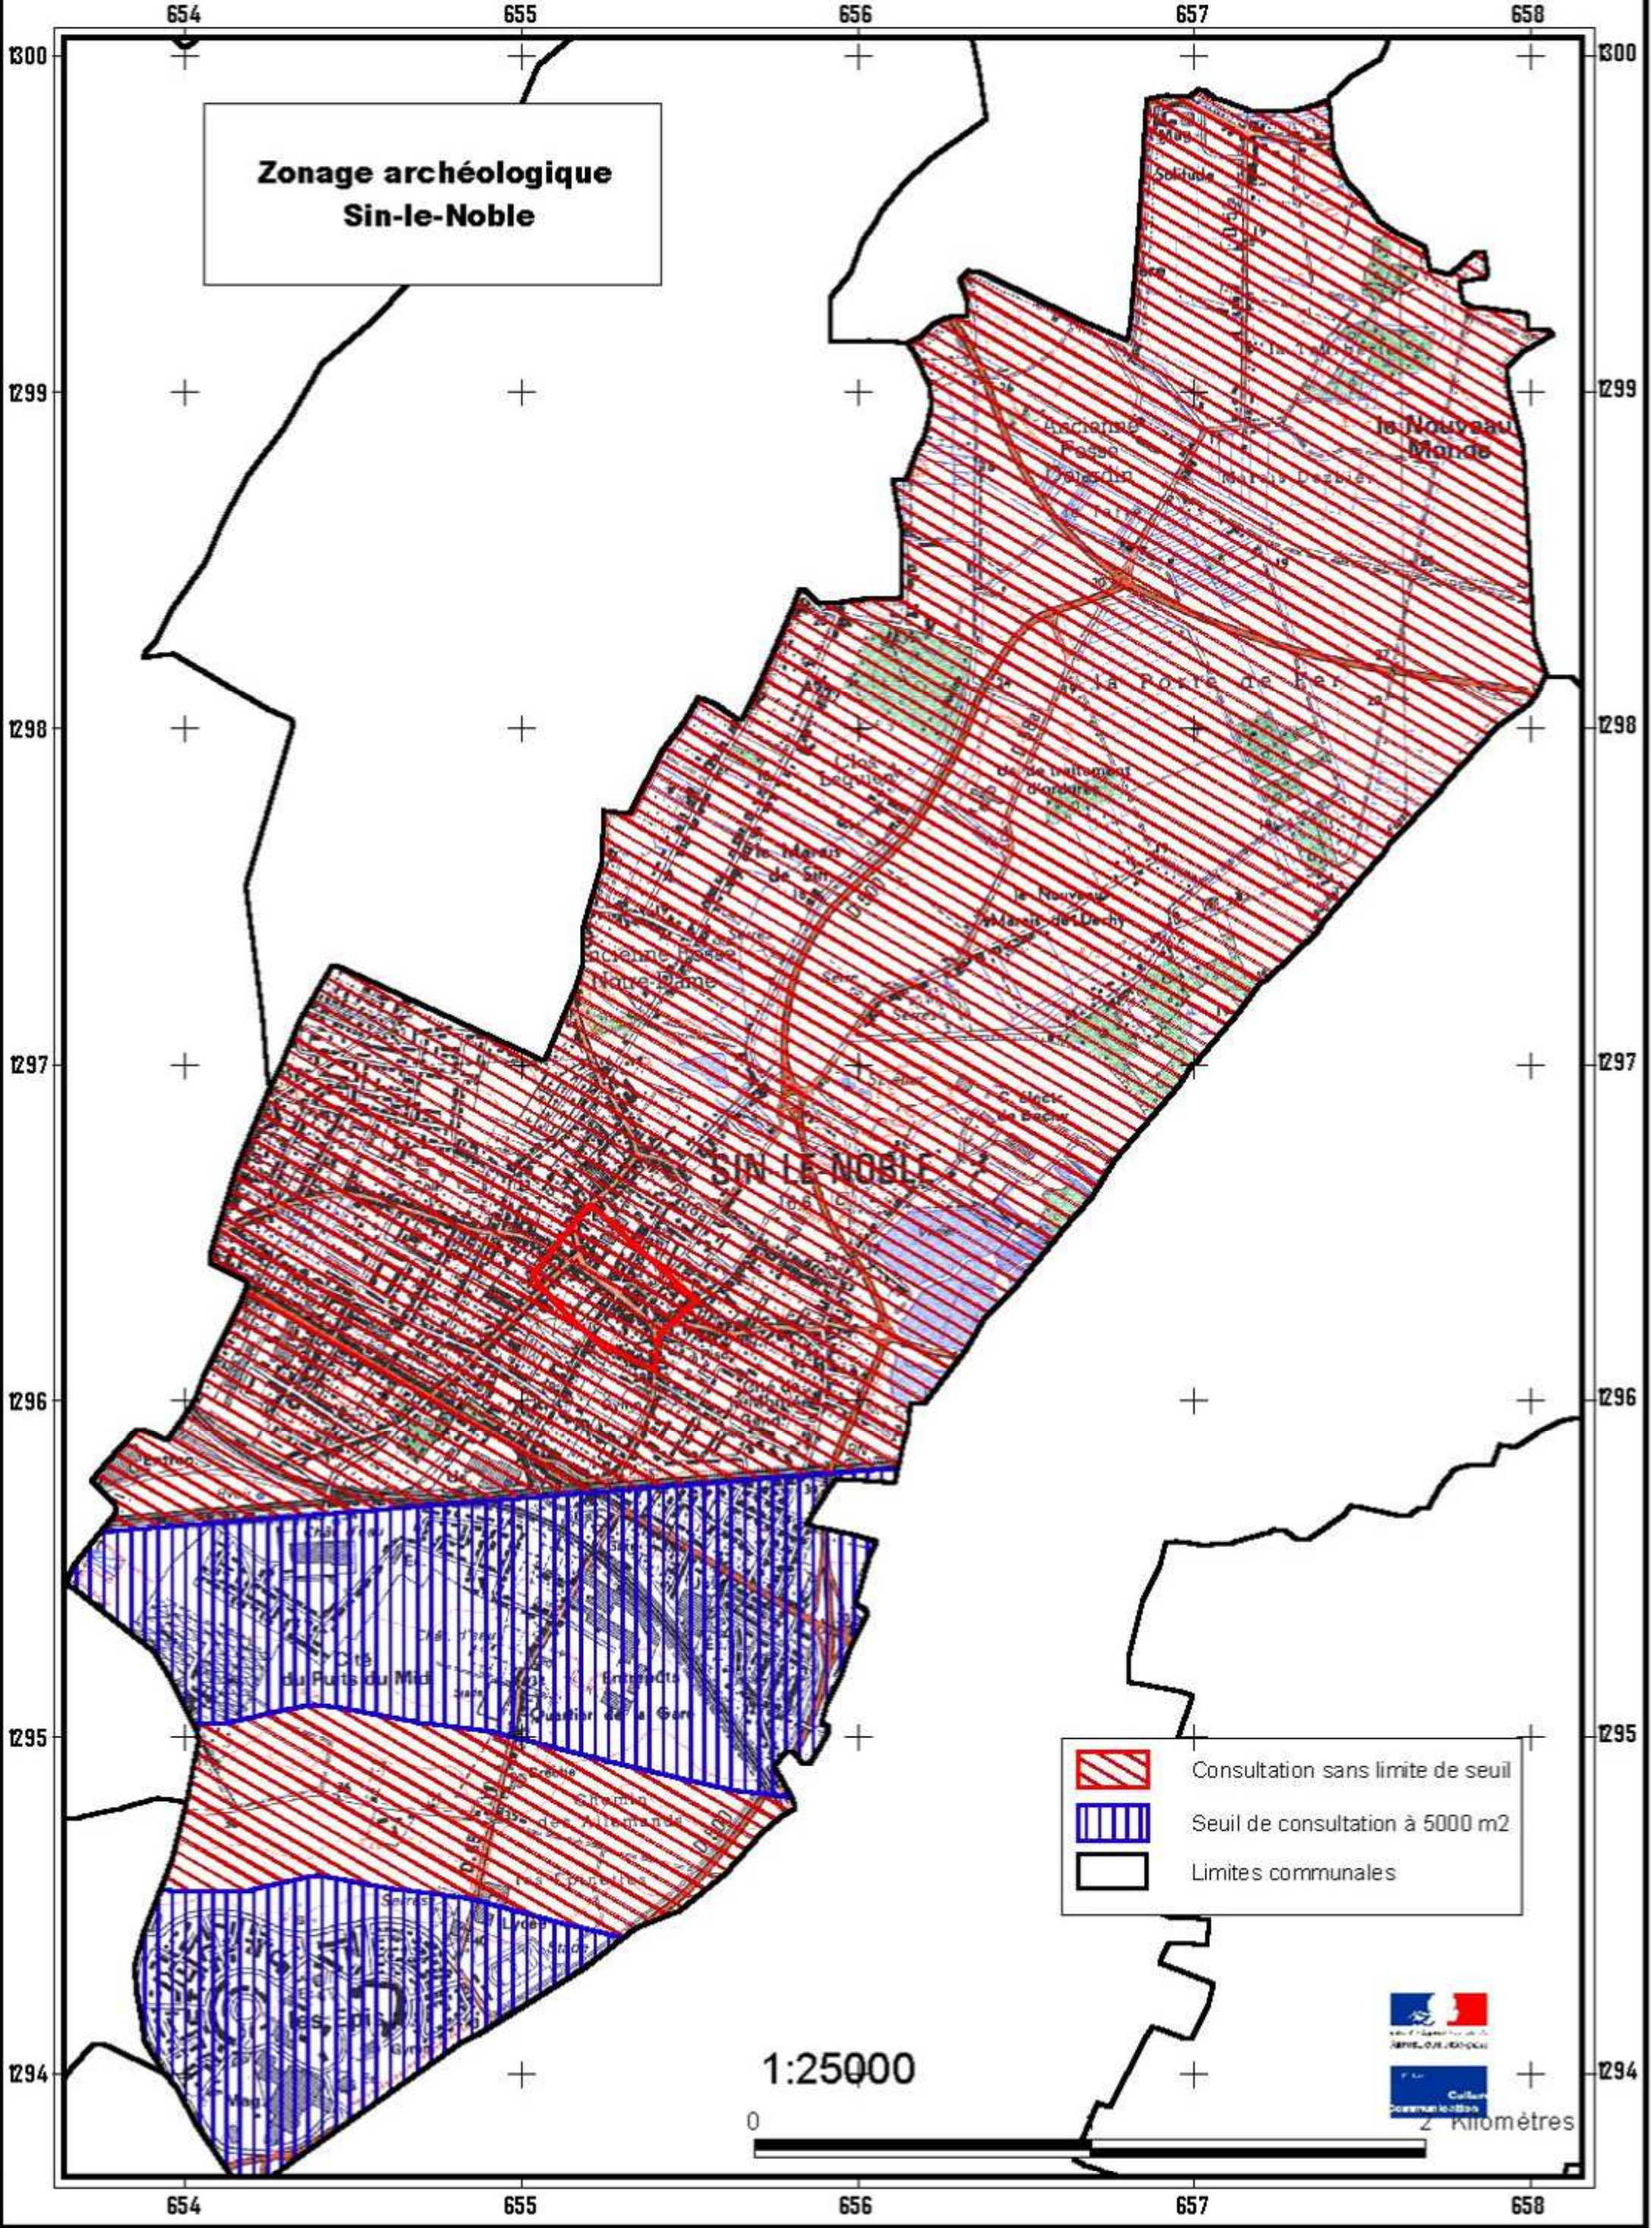

**Zonage archéologique
Sin-le-Noble**

	Consultation sans limite de seuil
	Seuil de consultation à 5000 m ²
	Limites communales

1:25000

0